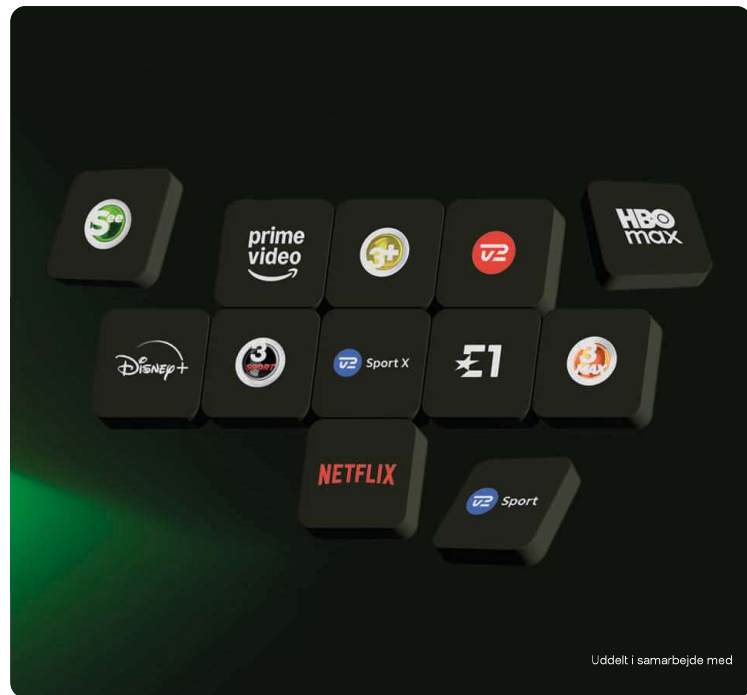

Uddelt i samarbejde med [viasat.com/](https://www.viasat.com/)